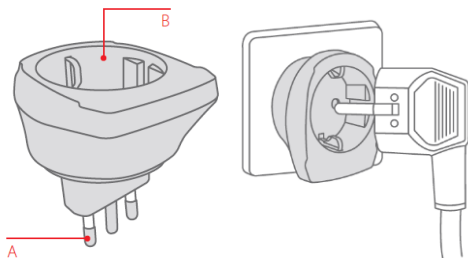

Cestovní adaptér Solight

pro použití v Itálii a zemích s podobným standardem elektrických zásuvek.
max. 10A, max. 2300W/230V~, max. 1000W/100V~ (obj. č. Solight: PA01-IT)

Cestovní adaptér je redukce, která umožní připojení vidlic přívodních šňůr českých spotřebičů do zásuvek v Itálii a zemích s podobným standardem. Před cestou do cílové země se ujistěte o správnosti zvoleného adaptéru na www.power-plugs-sockets.com. Adaptér nemění napětí, proud, polaritu, nebo jiné elektrické veličiny. Při použití instalujte adaptér do zásuvky a následně připojte do adaptéru spotřebič. Při odpojování ze sítě postupujte opačným způsobem. Adaptér je určen ke krátkodobému použití, ne pro permanentní zátěž pod elektrickým proudem. Po použití odpojte ze zásuvky.

**A** Kompatibilita na výstupu

1 - Itálie (typ L)

B Kompatibilita na vstupu

2 - Evropa uzemněná vidlice (Schuko, typ E+F)

3 - Evropa neuzemněná vidlice (Euro, typ C)

**BEZPEČNOSTNÍ UPOZORNĚNÍ**

Adaptér není měnič napětí ani jiných elektrických veličin. Vstupní napětí připojeného přístroje se musí shodovat s napětím místní elektrické sítě. Před použitím adaptéru si vždy zjistěte tyto parametry. Předejdete případným poruchám. Cestovní adaptér používejte vždy pouze suchý a čistý. Vhodný pouze pro použití v interiéru (IP20). Nesmí být vystaven působení kapalin nebo vlhkosti, teplotám nad 60 °C. Do otvorů cestovního adaptéru nevkládejte kromě přívodních šňůr žádné předměty, dráty, sponky, atd. Nesmí se používat s poškozeným pouzdem, k nabíjení vozidel s elektrickým pohonem nebo ve spojení s vícenásobnými zásuvkami, rozbočkami či prodlužovacími přívody. Čistěte suchým nebo vlhkým hadříkem, nechte důkladně oschnout. Čistěte vždy odpojené od elektrické sítě. Uchovávejte mimo dosah dětí. Nezasahujte do zapojení!