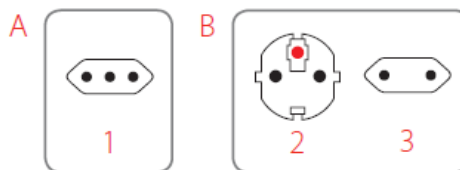

Cestovní adaptér Solight

pro použití v Itálii a zemích s podobným standardem elektrických zásuvek.
max. 10A, max. 2300W/230V~, max. 1000W/100V~ (obj. č. Solight: PA01-IT)

Cestovní adaptér je redukce, která umožní připojení vidlic přívodních šňůr českých spotřebičů do zásuvek v Itálii a zemích s podobným standardem. Před cestou do cílové země se ujistěte o správnosti zvoleného adaptéru na www.power-plugs-sockets.com. Adaptér nemění napětí, proud, polaritu, nebo jiné elektrické veličiny. Při použití instalujte adaptér do zásuvky a následně připojte do adaptéru spotřebič. Při odpojování ze sítě postupujte opačným způsobem. Adaptér je určen ke krátkodobému použití, ne pro permanentní zátěž pod elektrickým proudem. Po použití odpojte ze zásuvky.

**A** Kompatibilita na výstupu

1 - Itálie (typ L)

B Kompatibilita na vstupu

2 - Evropa uzemněná vidlice (Schuko, typ E+F)

3 - Evropa neuzemněná vidlice (Euro, typ C)

**BEZPEČNOSTNÍ UPOZORNĚNÍ**

Adaptér není měnič napětí ani jiných elektrických veličin. Vstupní napětí připojeného přístroje se musí shodovat s napětím místní elektrické sítě. Před použitím adaptéru si vždy zjistěte tyto parametry. Předejdete případným poruchám. Cestovní adaptér používejte vždy pouze suchý a čistý. Vhodný pouze pro použití v interiéru (IP20). Nesmí být vystaven působení kapalin nebo vlhkosti, teplotám nad 60 °C. Do otvorů cestovního adaptéru nevkládejte kromě přívodních šňůr žádné předměty, dráty, sponky, atd. Nesmí se používat s poškozeným pouzdem, k nabíjení vozidel s elektrickým pohonem nebo ve spojení s vícenásobnými zásuvkami, rozbočkami či prodlužovacími přívody. Čistěte suchým nebo vlhkým hadříkem, nechte důkladně oschnout. Čistěte vždy odpojené od elektrické sítě. Uchovávejte mimo dosah dětí. Nezasahujte do zapojení!